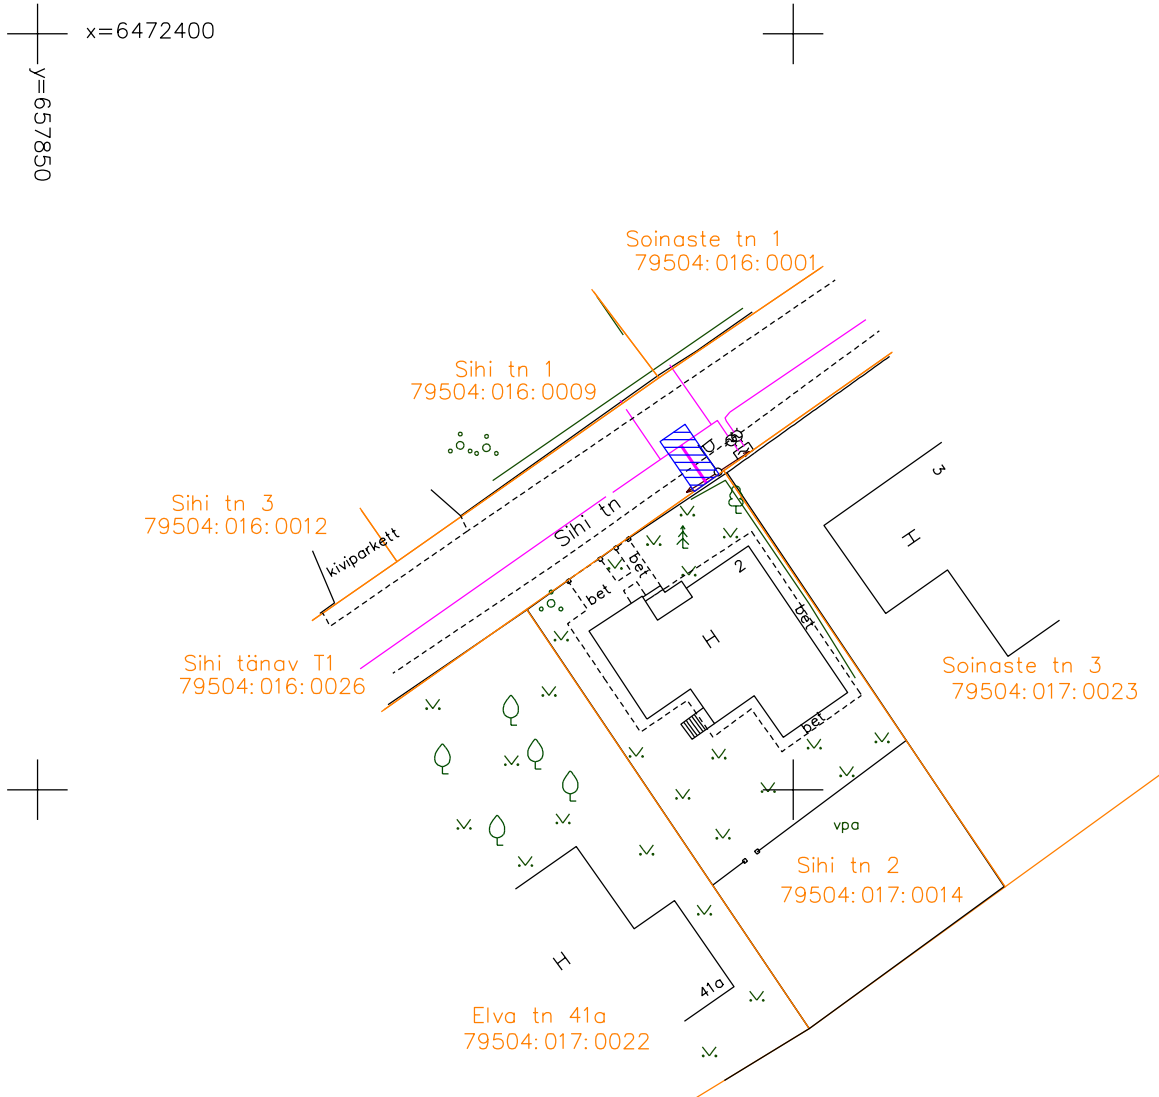

ISIKLIKU KASUTUSÕIGUSEGA KOORMATAVA ALA  
SKEEM  
Sihi tänav T1 (79504:016:0026)  
M 1:500

x=6472400  
y=657850

Isikliku kasutusõigusega seatav  
maa-ala 8 m<sup>2</sup>

Gaasitoru

Koostas: Andrus Mulla  
regiooni juht